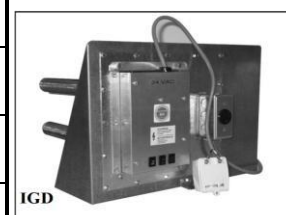

VX

IG

IGD

<b>Пульты дистанционного слежения :</b>		
RM- 101D	Проводной контроллер, 12 каналов, последовательный мониторинг.	7160
RM- 102D	Проводной контроллер, 4 канала, последовательный мониторинг.	4800
RM- 600D	Проводной контроллер, 6 каналов, одновременный мониторинг.	13390
RM-1200D	Проводной контроллер, 12 каналов, одновременный мониторинг.	14110
RCIG50	Пульт дистанционного управления с BMS интерфейс для IG-50R.	4810
<b>Аксессуары:</b>		
SWAD108	Воздушный дифференциальный выключатель	260
AFM- 452	Наклонный манометр	1040
GAUGEMAG	Magnahelic Gage	590
DIGMAG	Digital Magnahelic Gage DM-1100	830
SWSAFETY	Дверной выключатель	450
XF-24230	Трансформатор для модели IGD (230/24)	230
ADAPTIGD	Адаптер Монтажная пластина для IGD с смещением 50мм или 100 мм.	380
MPIGDDPLG	Монтажная панель для IGD-D с розеткой или JB & Rela	890
MPIGDDADP	Монтажная пластина для IGD-D	220
MPIG50	Монтажная панель с быстрым отключением для IG-50R	300
MPIG100	Монтажная панель с быстрым отключением для IG-100R	330
<b>Трубки под замену:</b>		
TUBEZD	Type ZD 230 mm	700
TUBEZE	Type ZE 370 mm	700
TUBEZF	Type ZF 525 mm	810
TUBEFSL	Type F - Silver 525 mm	1010